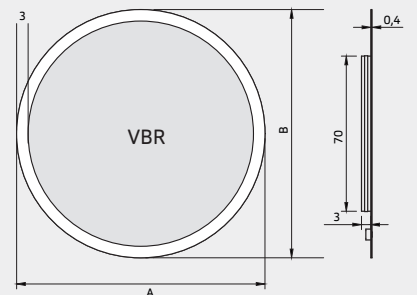

Let op! Dimbare sensorschakelaar dient minimaal 10 cm tussenruimte te hebben voor juiste bediening. Bij onvoldoende tussenruimte blokkeert de schakelaar.