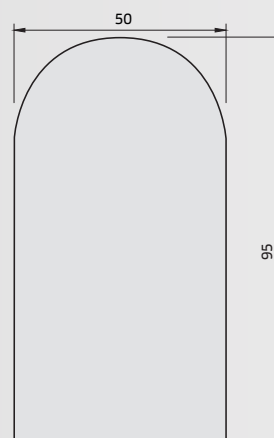

Opties:

CCT | KAM | CSL | CSR