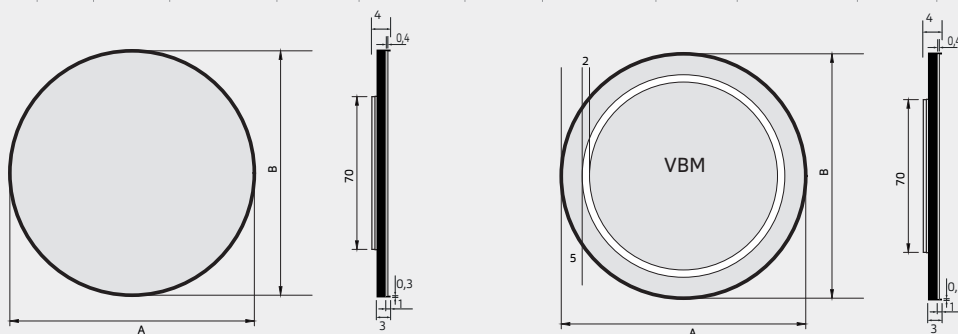

Cola

Ronde spiegel met industrieel gekleurd frame en rondom indirecte ledverlichting

Incl. spiegelverwarming geschakeld op sensorschakeling

Artikel	Maat Ø cm		Kleur kaderrand/ Prijs Spiegelglas														
	A	B	03			29			61			71			81		
Nummer			SP	SPB	SPG	SP	SPB	SPG	SP	SPB	SPG	SP	SPB	SPG	SP	SPB	SPG
SPS8040	40	40	n.v.t.	n.v.t.	€ 486,-	€ 517,-	n.v.t.	n.v.t.	n.v.t.	n.v.t.	n.v.t.	n.v.t.	n.v.t.	n.v.t.	n.v.t.	n.v.t.	n.v.t.
SPS8050	50	50	n.v.t.	n.v.t.	€ 529,-	€ 578,-	n.v.t.	n.v.t.	n.v.t.	n.v.t.	n.v.t.	n.v.t.	n.v.t.	n.v.t.	n.v.t.	n.v.t.	n.v.t.
SPS8060	60	60	€ 576,-	€ 646,-	€ 576,-	€ 646,-	€ 644,-	€ 714,-	€ 644,-	€ 714,-	€ 714,-	€ 590,-	€ 660,-				
SPS8080	80	80	€ 691,-	€ 816,-	€ 691,-	€ 816,-	€ 763,-	€ 888,-	€ 763,-	€ 888,-	€ 888,-	€ 706,-	€ 831,-				
SPS8100	100	100	€ 853,-	€ 1.048,-	€ 853,-	€ 1.048,-	€ 929,-	€ 1.124,-	€ 929,-	€ 1.124,-	€ 1.124,-	€ 868,-	€ 1.063,-				

Artikel	Maat Ø cm		Kleur kaderrand/ Prijs Spiegelglas														
	A	B	03			29			61			71			81		
Nummer			SP	SPB	SPG	SP	SPB	SPG	SP	SPB	SPG	SP	SPB	SPG	SP	SPB	SPG
SPS8040VBM	40	40	n.v.t.	n.v.t.	€ 644,-	€ 675,-	n.v.t.	n.v.t.	n.v.t.	n.v.t.	n.v.t.	n.v.t.	n.v.t.	n.v.t.	n.v.t.	n.v.t.	n.v.t.
SPS8050VBM	50	50	n.v.t.	n.v.t.	€ 695,-	€ 744,-	n.v.t.	n.v.t.	n.v.t.	n.v.t.	n.v.t.	n.v.t.	n.v.t.	n.v.t.	n.v.t.	n.v.t.	n.v.t.
SPS8060VBM	60	60	€ 720,-	€ 790,-	€ 720,-	€ 790,-	€ 788,-	€ 858,-	€ 788,-	€ 858,-	€ 858,-	€ 734,-	€ 804,-				
SPS8080VBM	80	80	€ 817,-	€ 942,-	€ 817,-	€ 942,-	€ 889,-	€ 1.014,-	€ 889,-	€ 1.014,-	€ 1.014,-	€ 828,-	€ 953,-				
SPS8100VBM	100	100	€ 968,-	€ 1.163,-	€ 968,-	€ 1.163,-	€ 1.044,-	€ 1.239,-	€ 1.044,-	€ 1.239,-	€ 1.239,-	€ 983,-	€ 1.178,-				

VBM heeft geen indirecte verlichting

vervolg Cola, zie pagina 170