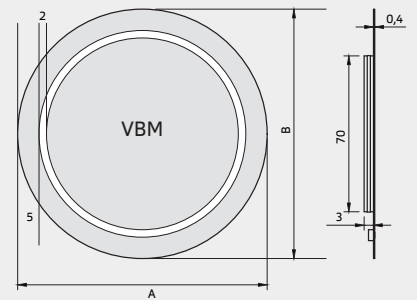

* Geen spiegelverwarming

** Geen indirecte verlichting

Opties:

CCT	KAM
CSL	CSR

Artikel Nummer	Maat Ø cm		Prijs Spiegelglas		
	A	B	SP	SPB	SPG
SPS0040VBM*	40	40	€ 418,-	€ 449,-	
SPS0050VBM*	50	50	€ 461,-	€ 510,-	
SPS0060VBM	60	60	€ 475,-	€ 545,-	
SPS0070VBM	70	70	€ 515,-	€ 611,-	
SPS0080VBM	80	80	€ 554,-	€ 679,-	
SPS0090VBM	90	90	€ 634,-	€ 792,-	
SPS0100VBM	100	100	€ 698,-	€ 893,-	
SPS0110VBM	110	110	€ 684,-	€ 920,-	
SPS0120VBM	120	120	€ 720,-	€ 1.001,-	