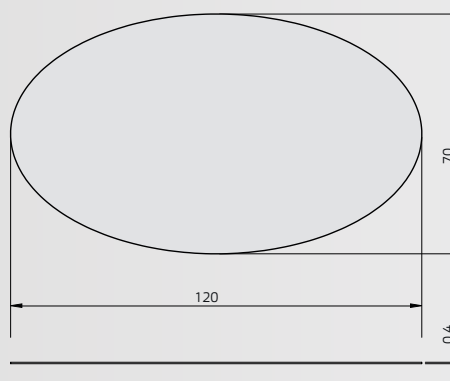

Opties:

CCT | KAL/M/R | CSL | CSR