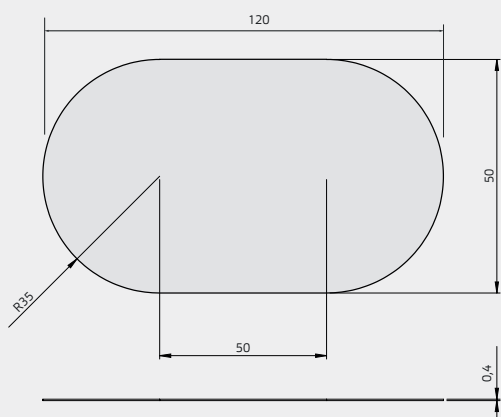

Opties:

CCT | KAL/M/R | CSL | CSR