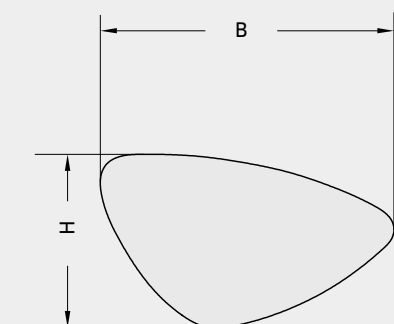

Opties:

CCT | KAM