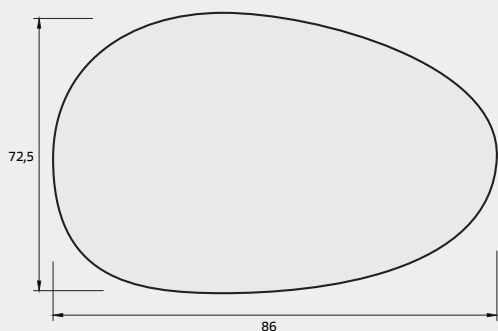

Opties:

CCT | KAM