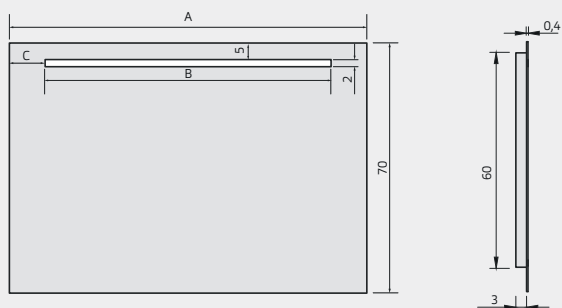

Opties:

CCT	KAL	KAR	KAM	KSTB
CSL	CSR	CSM	KST