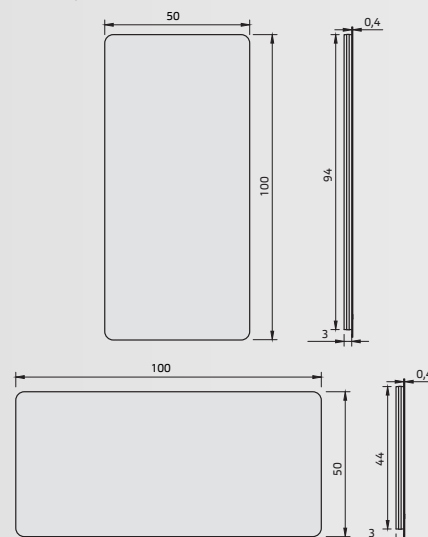

Opties:

CCT | KAL/M/R