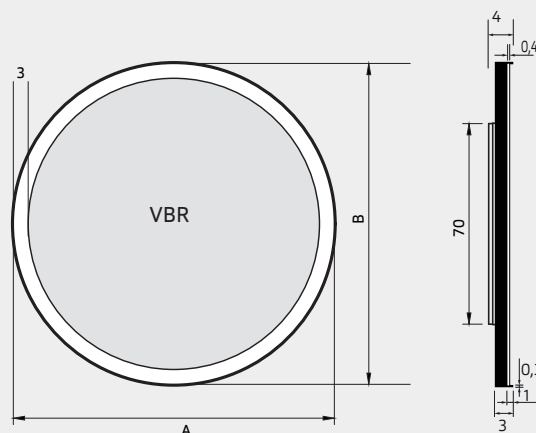

Artikel	Maat Ø cm		Kleur kaderrand/ Prijs Spiegelglas														
	A	B	03			29			61			71			81		
Nummer			SP	SPB	SPG	SP	SPB	SPG	SP	SPB	SPG	SP	SPB	SPG	SP	SPB	SPG
SPS8040VBM	40	40	n.v.t.	n.v.t.	€ 644,-	€ 675,-	n.v.t.	n.v.t.	n.v.t.	n.v.t.	n.v.t.	n.v.t.	n.v.t.	n.v.t.	n.v.t.	n.v.t.	n.v.t.
SPS8050VBM	50	50	n.v.t.	n.v.t.	€ 695,-	€ 744,-	n.v.t.	n.v.t.	n.v.t.	n.v.t.	n.v.t.	n.v.t.	n.v.t.	n.v.t.	n.v.t.	n.v.t.	n.v.t.
SPS8060VBM	60	60	€ 720,-	€ 790,-	€ 720,-	€ 790,-	€ 788,-	€ 858,-	€ 788,-	€ 858,-	€ 858,-	€ 734,-	€ 804,-				
SPS8080VBM	80	80	€ 817,-	€ 942,-	€ 817,-	€ 942,-	€ 889,-	€ 1.014,-	€ 889,-	€ 1.014,-	€ 1.014,-	€ 828,-	€ 953,-				
SPS8100VBM	100	100	€ 968,-	€ 1.163,-	€ 968,-	€ 1.163,-	€ 1.044,-	€ 1.239,-	€ 1.044,-	€ 1.239,-	€ 1.239,-	€ 983,-	€ 1.178,-				

Artikel	Maat Ø cm		Kleur kaderrand/ Prijs Spiegelglas														
	A	B	03			29			61			71			81		
Nummer			SP	SPB	SPG	SP	SPB	SPG	SP	SPB	SPG	SP	SPB	SPG	SP	SPB	SPG
SPS8060VBR	60	60	€ 738,-	€ 808,-	€ 738,-	€ 808,-	€ 806,-	€ 876,-	€ 806,-	€ 876,-	€ 752,-	€ 822,-					
SPS8080VBR	80	80	€ 842,-	€ 967,-	€ 842,-	€ 967,-	€ 914,-	€ 1.039,-	€ 914,-	€ 1.039,-	€ 853,-	€ 978,-					
SPS8100VBR	100	100	€ 1.001,-	€ 1.196,-	€ 1.001,-	€ 1.196,-	€ 1.076,-	€ 1.271,-	€ 1.076,-	€ 1.271,-	€ 1.012,-	€ 1.207,-					

Let op! Dimbare sensorschakelaar dient minimaal 10 cm tussenruimte te hebben voor juiste bediening. Bij onvoldoende tussenruimte blokkeert de schakelaar.

Opties:

- CCT | KAM | CSL | CSR

Cisano

Rechte ovale spiegel met rondom spotless ledverlichting