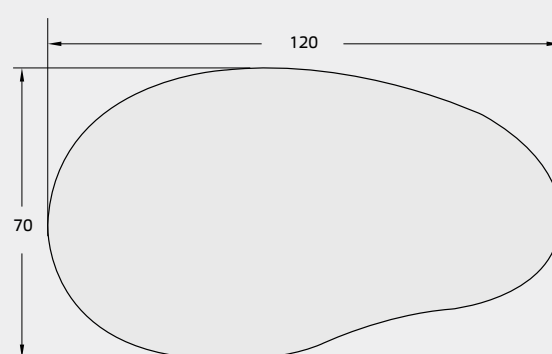

Avocado

Organisch gevormde spiegel met rondom indirecte spotless ledverlichting

Incl. spiegelverwarming geschakeld op sensorschakeling (beide kanten te bevestigen)

Artikel	Maat cm	Prijs Spiegelglas		
		SP	SPB	SPG
Nummer	bxh			
SPSA120	120x70	€ 569,-	€ 733,-	€ 733,-

Let op! Dimbare sensorschakelaar dient minimaal 10 cm tussenruimte te hebben voor juiste bediening. Bij onvoldoende tussenruimte blokkeert de schakelaar.