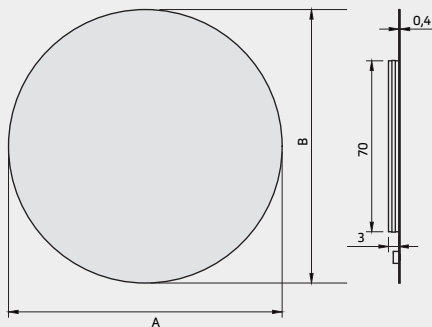

Opties:

CCT	KAM
CSL	CSR