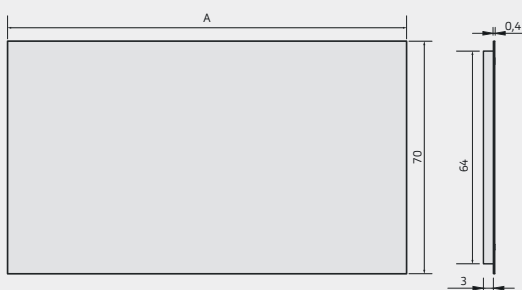

Opties:

CCT	KAL	KAR	KAM	KSTB
CSL	CSR	CSM	KST