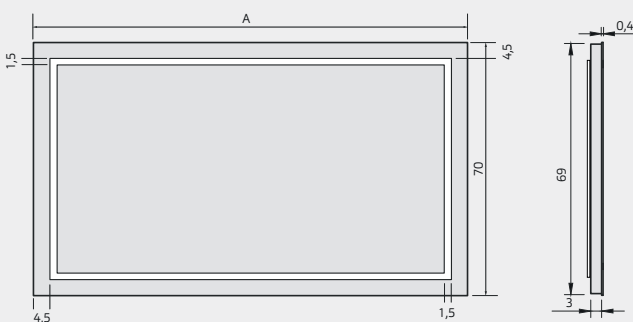

Opties:

CCT	KAL	KAR	KAM	KSTB
CSL	CSR	CSM	KST