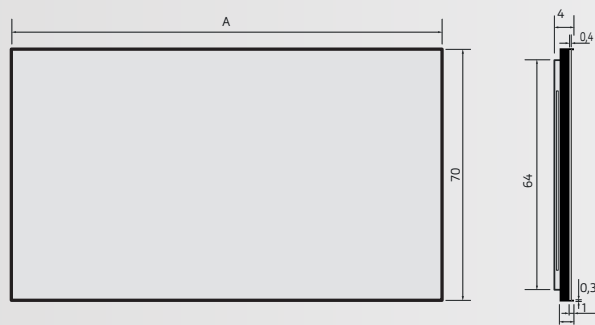

Opties:

CCT	KAL	KAR	KAM	KSTB
CSL	CSR	CSM	KST