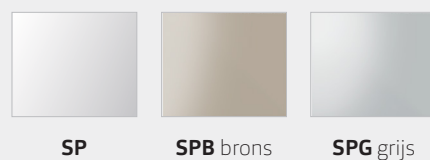

Spiegelglas