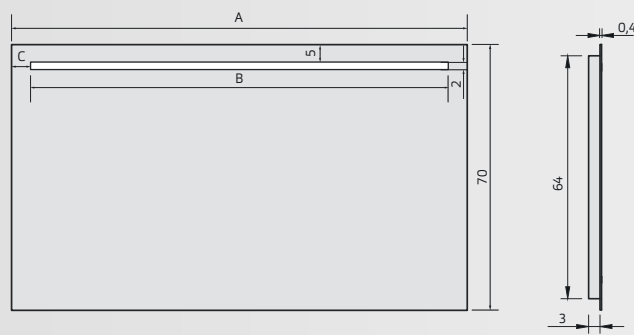

Opties:

CCT	KAL	KAR	KAM	KSTB
CSL	CSR	CSM	KST