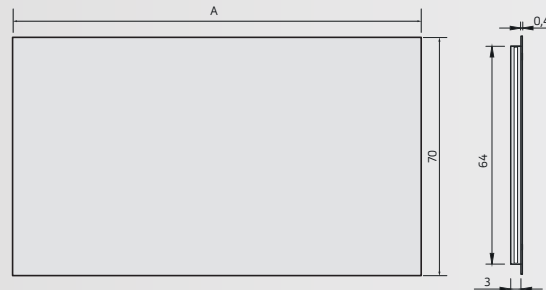

Opties:

CCT	KAL	KAR	KAM	KSTB
CSL	CSR	CSM	KST